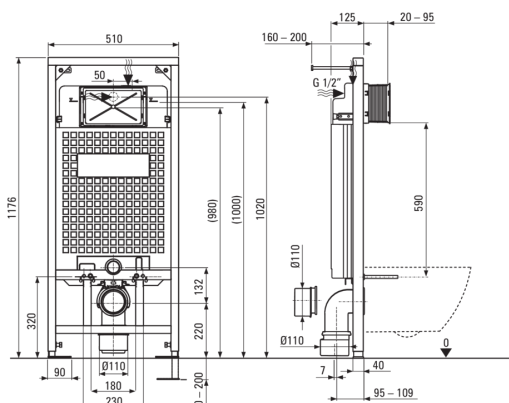

VITAL

Set WC, îngropat

Codul produsului: CDVS6WPW

Culoarea: cromat, alb

Cadru wc îngropat

Reglarea înălțimii cadrului [mm]	200
Capacitatea rezervorului [l]	9
Evacuare dublă [l]	3/6
Conceput pentru un cadru ușor	Da
Conceput pentru instalare în fața unui perete portant	Da
Robinet de conexiune g1/2"	Da
Evacuare și umplere silențioase	Da
Distanța șuruburilor de montare 180 mm și 230 mm	Da

Vas wc

Finisaj	alb
Tip	montare pe perete
Tipul bordurii	fără bordură

Capac wc

Capac wc cu închidere lentă	Da
Detășare rapidă a capacului	Da
Antibacterian	Da

Butoane pentru cadru

Finisaj	cromat
Tipul suprafeței	luciu
Tipul butonului	dublu

Caracteristici:

- Ceramică solidă și rezistentă care nu își pierde proprietățile după o folosință îndelungată
- Buton dublu, care permite reglarea volumului de apă folosit
- Agent de curățare special, sigur pentru suprafețele curățate
- Sistem de instalare cu elemente de fixare mascate
- Cuvă fără bordură pentru curățare și igienizare ușoară
- Capac de WC cu închidere lentă